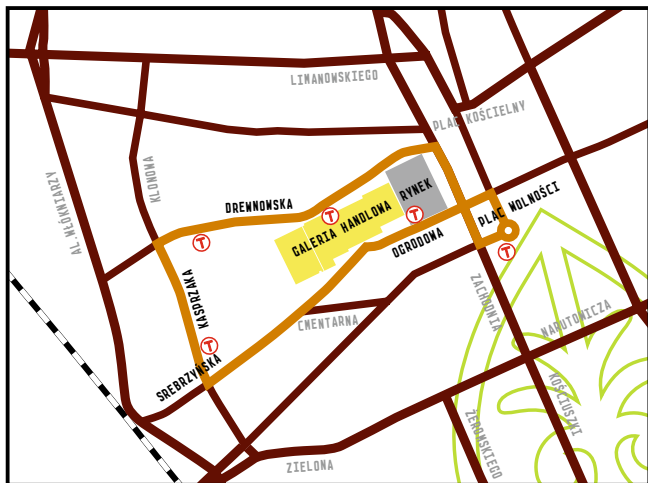

TRAMWAJ W MANUFABTURZE

Manufaktura – galeria handlowa (odjazd)	10:05	10:40	11:30	12:05	12:55	13:35	14:30	15:10	16:15	16:54	17:50	18:30	19:25	20:00	20:50	21:25
Pl. Mołności	10:14	10:49	11:39	12:14	13:04	13:44	14:39	15:19	16:24	17:03	17:59	18:39	19:34	20:09	20:59	21:34
Manufaktura – rynek	10:20	10:55	11:45	12:20	13:10	13:50	14:45	15:25	16:30	17:09	18:05	18:45	19:40	20:15	21:06	21:40
Kasprzaka/Srebrzyńska	10:25	11:00	11:50	12:25	13:15	13:55	14:50	15:30	16:35	17:14	18:10	18:50	19:45	20:20	21:10	21:44
Ornomska/Dkrzei	10:30	11:05	11:55	12:30	13:20	14:00	14:55	15:35	16:40	17:19	18:15	18:55	19:50	20:25	21:15	21:48
Manufaktura – galeria handlowa (przyjazd)	10:35	11:10	12:00	12:35	13:25	14:05	15:00	15:40	16:45	17:24	18:20	19:00	19:55	20:30	21:20	21:53

Nie kursuje w dni świąteczne.

ALE JAZDA!